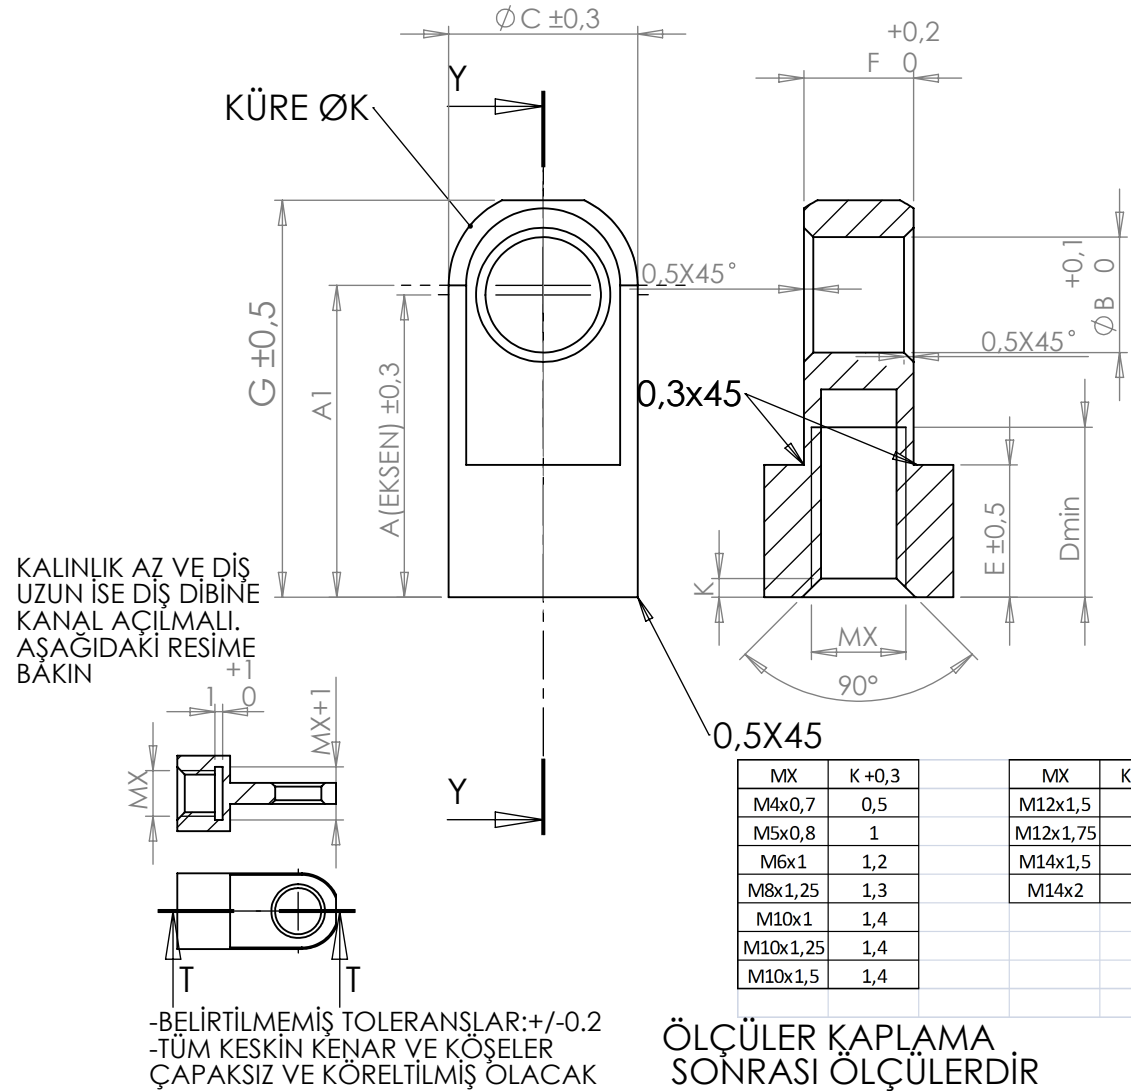

REF	A	A1	ØB	ØC	ØK	D	E	F	G	MX	MALZEME	AYRI RESİM VAR
.01	30	30,5	8,1	20	20	13	14	11,8	40	M10x1,5	SS316	
.02	35	35,5	10,1	20	20	14	16	11,8	45	M10x1,5	SS316	
.03	22	22,5	8,1	18	18	9	11	7,8	31	M8x1,25	9SMnPb28	
.04	30	30,5	6,1	18	18	11	14	9,8	39	M10x1,5	9SMnPb28	
.05	25	25,5	8,5	14	14	11	12	9,8	32	M8x1,25	SS316	

ÖLÇEK/SCALE: